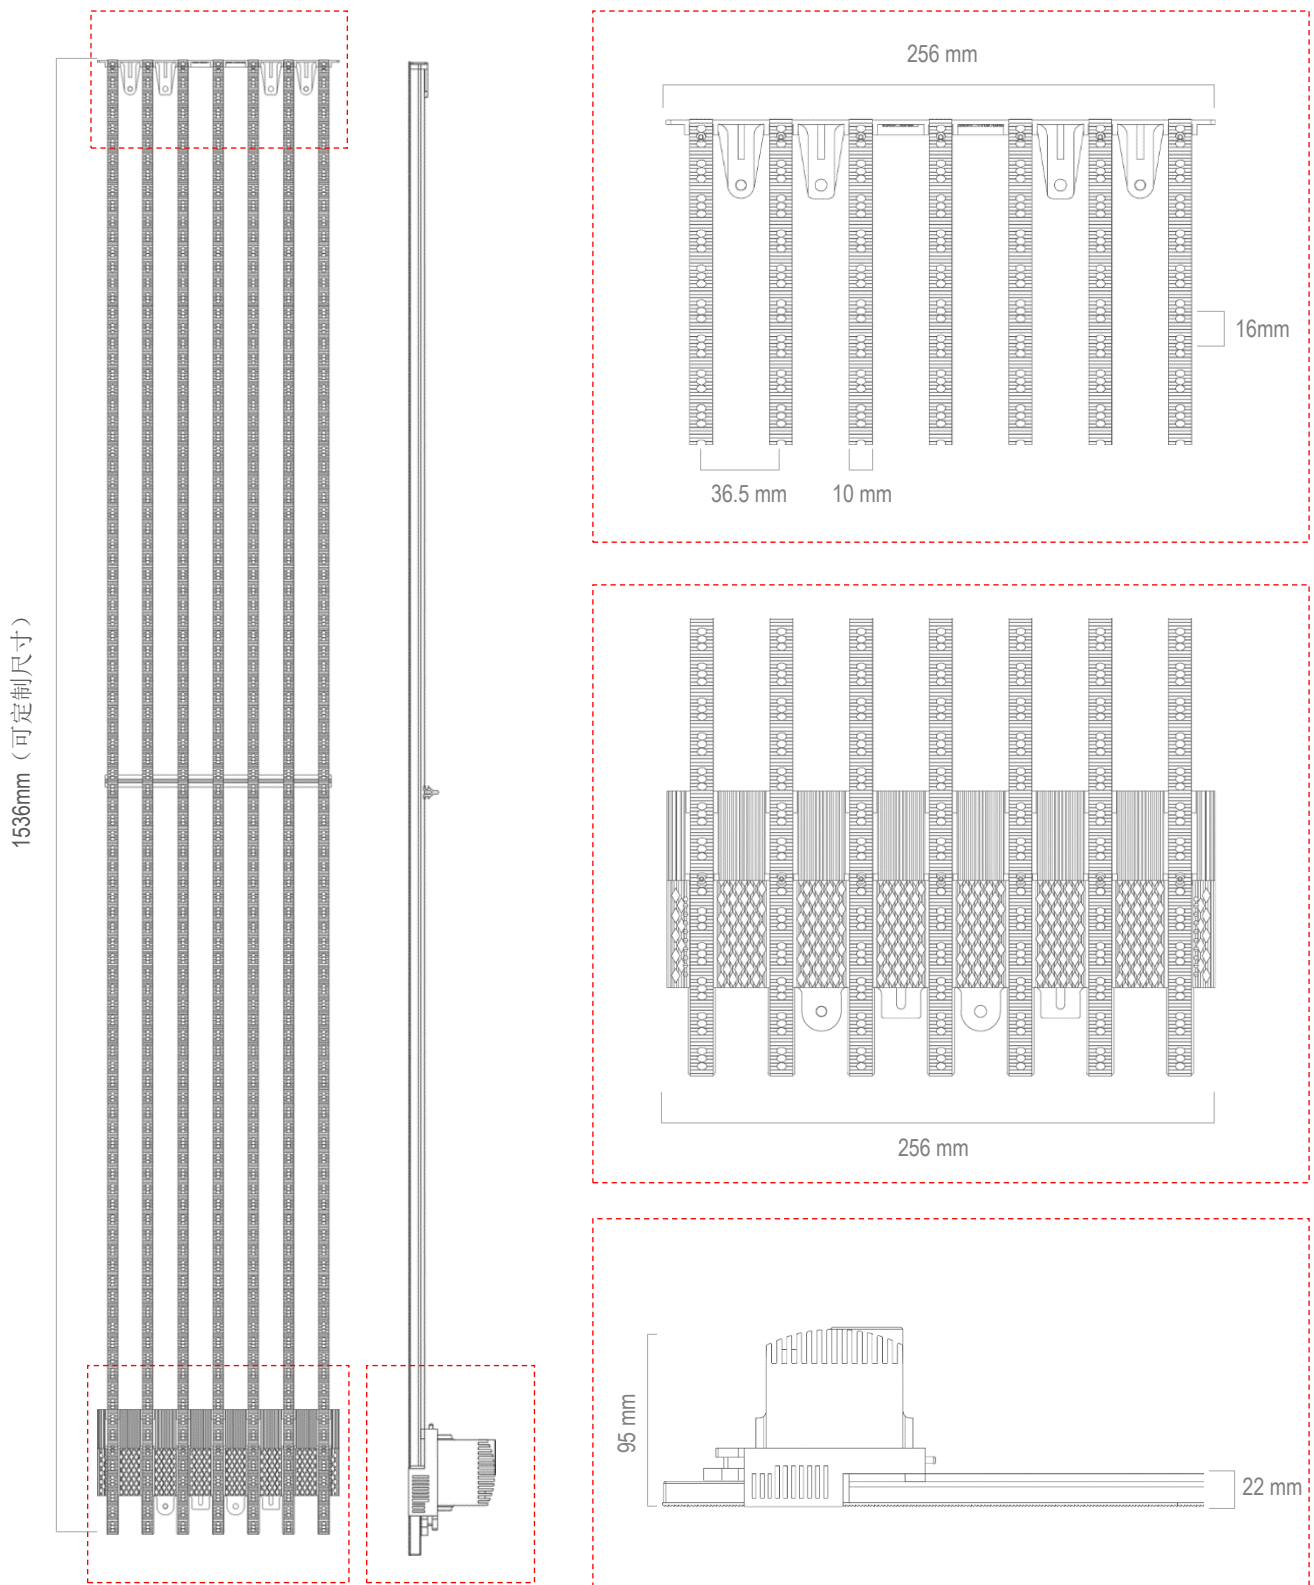

73%通透率，使建筑幕墙变成逼真视频墙

LIGHT 轻薄

重量轻，11kg/m²，易于安装和维护

NO STEEL 无钢结构

当安装在建筑物的墙壁，无需钢结构

FRONT FIX 前维护

可前后安装，大大提高了现场安装的各种适应性条件

LOW ENERGY 低功耗

产品型号	O-1636E (标准版)
LED	高亮直插灯 (1R1G1B) (R≥2000mcd, G≥4000mcd, B≥900mcd)
外壳材料	铝型材 & PC 面罩 (可定制颜色)
像素间距	36.5 mm/16mm
分辨率	1710 dot/m ²
单元方向	垂直
标准单元尺寸	256×1536mm (垂直单元) 可根据项目需要定制单元长度
分辨率/单元	7×96 点
亮度	6000-8000 nit
通透率	73%
重量	11 kg/m ²
输入电压	AC 110 -240 V
峰值功耗	420 w/m ²
安装方式	前安装 & 后安装
防护等级	IP67
灰度等级	RGB 16384 bit (3×14bit)
刷新频率	≥1920 Hz
换帧频率	≥60 Hz
使用环境	温度: -30 to +60 ; 湿度: 10%-90%

※ 参数会根据具体项目有所调整

产品外观

单元尺寸

说明: 该单元尺寸为 O-1636E 标准尺寸, 单元长度可定制, 宽度不可定制

项目案例

菲律宾 GA-Tower

面积:2260 m² 时间:2020年08月 地点:菲律宾

重庆茂业大厦