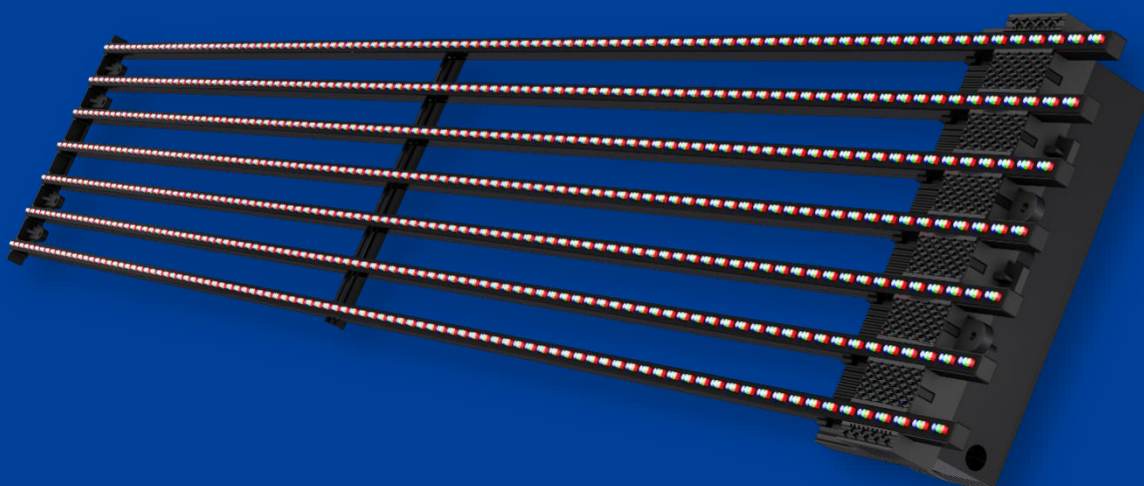

0 系列

产品手册 PRODUCT MANUAL

高亮度

高通透

灵活安装

格栅屏 | O 系列 | O-1636E |

2021-V1.0

TRANSPARENCY 高通透

73%通透率，使建筑幕墙变成逼真视频墙

LIGHT 轻薄

重量轻，11kg/m²，易于安装和维护

NO STEEL 无钢结构

当安装在建筑物的墙壁，无需钢结构

FRONT FIX 前维护

可前后安装，大大提高了现场安装的各种适应性条件

LOW ENERGY 低功耗

产品型号	O-1636E (标准版)
LED	高亮直插灯 (1R1G1B) (R≥2000mcd, G≥4000mcd, B≥900mcd)
外壳材料	铝型材 & PC 面罩 (可定制颜色)
像素间距	36.5 mm/16mm
分辨率	1710 dot/m ²
单元方向	垂直
标准单元尺寸	256×1536mm (垂直单元) 可根据项目需要定制单元长度
分辨率/单元	7×96 点
亮度	6000-8000 nit
通透率	73%
重量	11 kg/m ²
输入电压	AC 110 -240 V
峰值功耗	420 w/m ²
安装方式	前安装 & 后安装
防护等级	IP67
灰度等级	RGB 16384 bit (3×14bit)
刷新频率	≥1920 Hz
换帧频率	≥60 Hz
使用环境	温度: -30 to +60 ; 湿度: 10%-90%

※ 参数会根据具体项目有所调整

产品外观

单元尺寸

说明: 该单元尺寸为 O-1636E 标准尺寸, 单元长度可定制, 宽度不可定制

项目案例

菲律宾 GA-Tower

面积:2260 m² 时间:2020年08月 地点:菲律宾

重庆茂业大厦