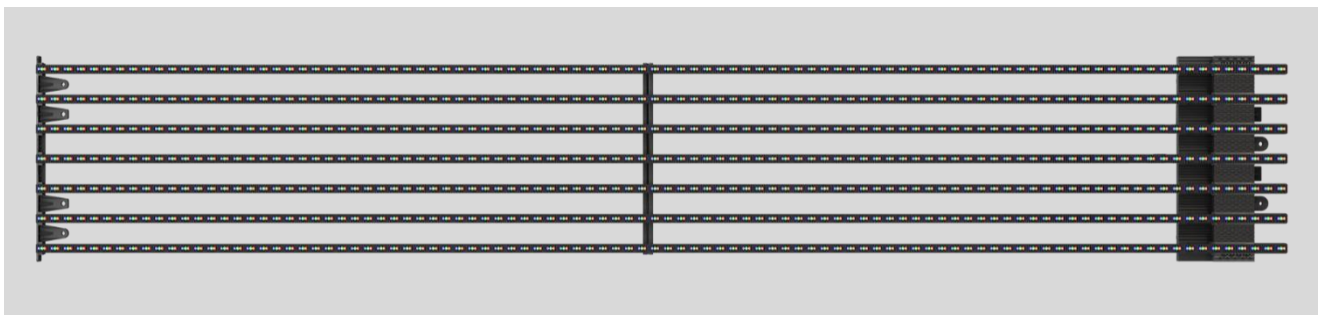

73%通透率，使建筑幕墙变成逼真视频墙

LIGHT 轻薄

重量轻，11kg/m²，易于安装和维护

NO STEEL 无钢结构

当安装在建筑物的墙壁，无需钢结构

FRONT FIX 前维护

可前后安装，大大提高了现场安装的各种适应性条件

LOW ENERGY 低功耗

采用高亮 LED 和高转换效率电源，功耗比传统产品减少一半以上

IP67 高防护等级

行业内首次实现整屏 IP67 防护等级，有效延长产品使用寿命

ALL-WEATHER 全天候

在温度 -30 至 60 无故障工作，抗风设计可承受强风

TUV Rheinland 产品认证

符合 CCC、CE 和 ETL 认证，满足电磁辐射和低压用电安全要求

产品规格

产品型号	O-1636E (标准版)
LED	高亮直插灯 (1R1G1B) (R≥2000mcd, G≥4000mcd, B≥900mcd)
外壳材料	铝型材 & PC 面罩 (可定制颜色)
像素间距	36.5 mm/16mm
分辨率	1710 dot/m ²
单元方向	垂直
标准单元尺寸	256×1536mm (垂直单元) 可根据项目需要定制单元长度
分辨率/单元	7×96 点
亮度	6000-8000 nit
通透率	73%
重量	11 kg/m ²
输入电压	AC 110 -240 V
峰值功耗	420 w/m ²
安装方式	前安装 & 后安装
防护等级	IP67
灰度等级	RGB 16384 bit (3×14bit)
刷新频率	≥1920 Hz
换帧频率	≥60 Hz
使用环境	温度: -30 to +60 ; 湿度: 10%-90%

※ 参数会根据具体项目有所调整

产品外观

单元尺寸

说明: 该单元尺寸为 O-1636E 标准尺寸, 单元长度可定制, 宽度不可定制

项目案例

菲律宾 GA-Tower

面积:2260 m² 时间:2020年08月 地点:菲律宾

重庆茂业大厦