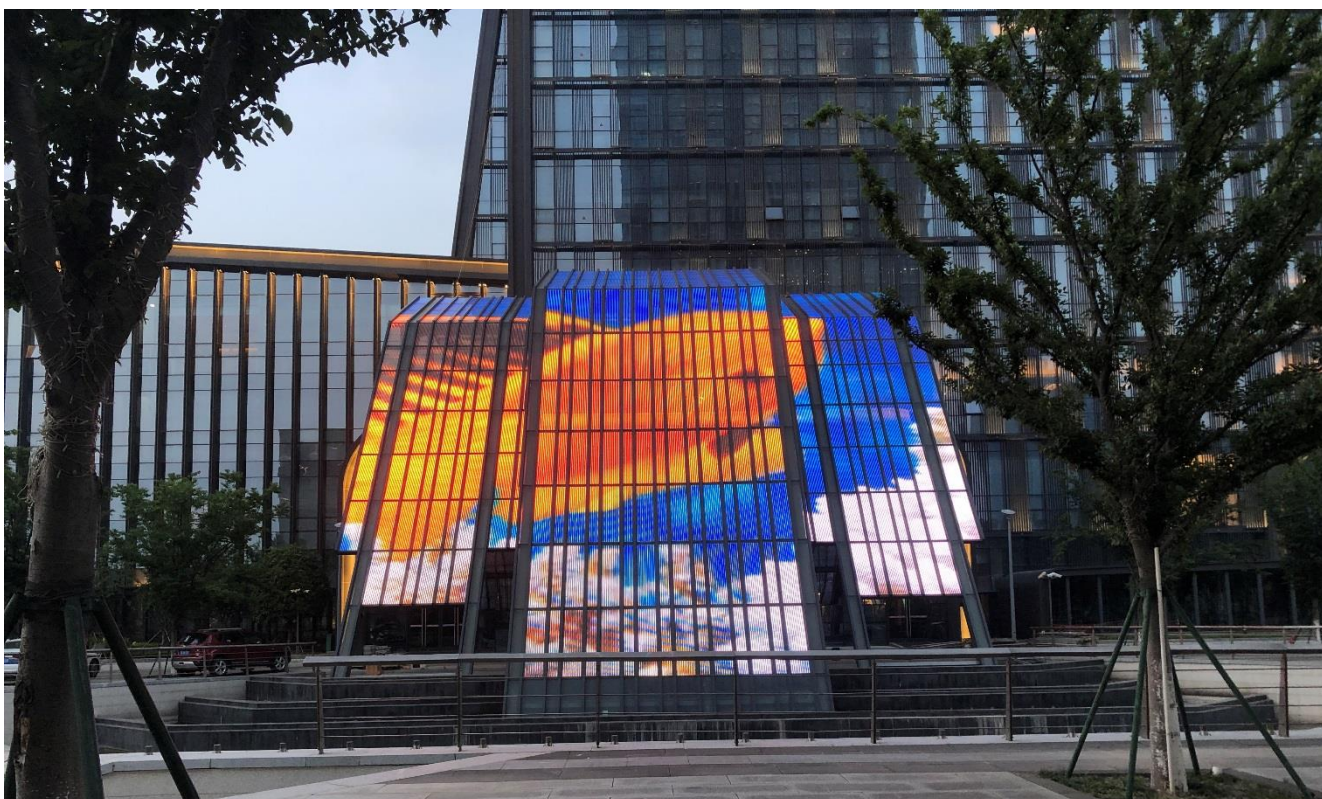

※ 参数会根据具体项目有所调整

产品外观

单元尺寸

说明：该单元尺寸为 N-2550 标准尺寸，单元长度可定制，高度不可定制

项目案例

苏州高铁新城

面积:324 m<sup>2</sup> 时间:2020年05月 地点:江苏 苏州

**Unilumin**  
洲明文创 | JOYWAY