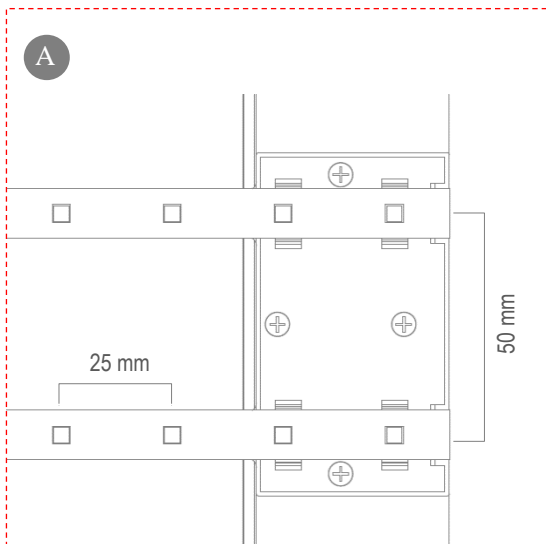

**FRONT FIX** 前维护

可前后安装，大大提高了现场安装的各种适应性条件

**Unilumin**  
洲明文创 | JOYWAY

点亮大视界 · 温暖片寸心

产品规格

产品型号	N-5050
LED	SMD 3535 普亮 (3R3G3B) (R≥680mcd, G≥1600mcd, B≥345mcd)
外壳材料	铝型材 & PC 面罩 (可定制颜色)
像素间距	50mm/50mm
分辨率	400 dot/m <sup>2</sup>
单元方向	水平/垂直
标准单元尺寸	1000×500mm
分辨率/单元	20×10 点
亮度	1500 nit
通透率	78%
重量	6.4 kg/m <sup>2</sup> (不含外置电源)
输入电压	AC 110 -240 V
峰值功耗	195w/m <sup>2</sup>
安装方式	前安装 & 后安装
防护等级	IP67
灰度等级	RGB 16384 bit (3×14bit)
刷新频率	≥1920 Hz
换帧频率	≥60 Hz
使用环境	温度: -30 to +60 ; 湿度: 10%-90%

※ 参数会根据具体项目有所调整

产品外观

单元尺寸

说明：该单元尺寸为 N-2550 标准尺寸，单元长度可定制，高度不可定制

项目案例

苏州高铁新城

面积:324 m<sup>2</sup> 时间:2020年05月 地点:江苏 苏州

**Unilumin**  
洲明文创 | JOYWAY