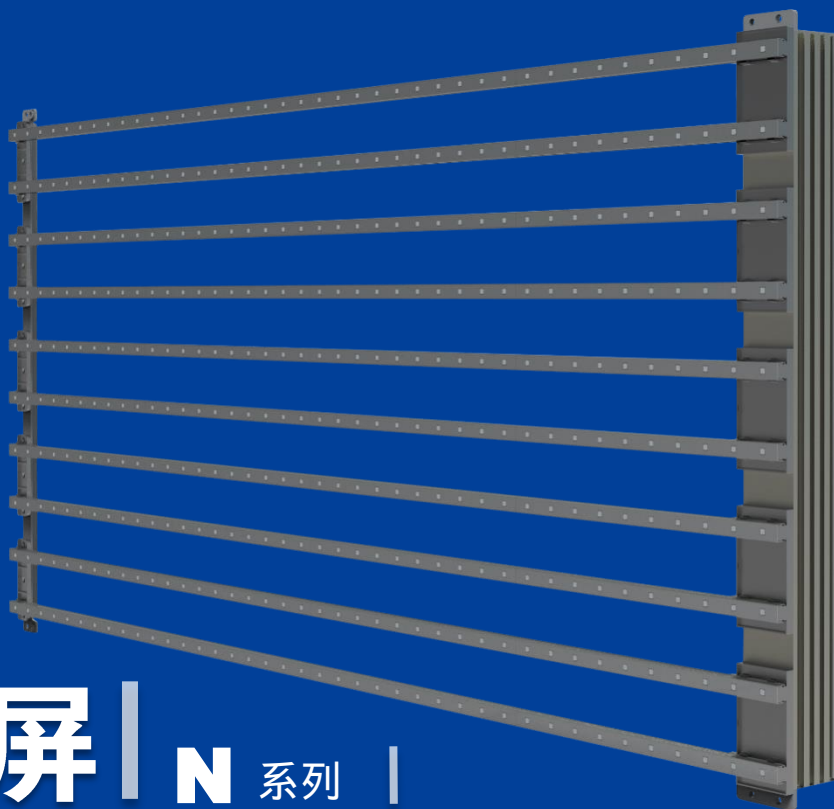

## 产品手册 PRODUCT MANUAL

高亮度

高通透

灵活安装

MediaGrille®

夜用灯光屏

# 灯光屏 | N 系列 |

2021-V1.0

**TRANSPARENCY** 高通透

78%通透率，使建筑幕墙变成逼真视频墙

**LIGHT** 轻薄

重量轻，6.4kg/m<sup>2</sup>，易于安装和维护

**HOISTING** 全吊装结构

采用全吊装结构，节省安装结构成本

**FRONT FIX** 前维护

可前后安装，大大提高了现场安装的各种适应性条件

**Unilumin**  
洲明文创 | JOYWAY

点亮大视界 · 温暖片寸心

产品规格

产品型号	N-5050
LED	SMD 3535 普亮 (3R3G3B) (R≥680mcd, G≥1600mcd, B≥345mcd)
外壳材料	铝型材 & PC 面罩 (可定制颜色)
像素间距	50mm/50mm
分辨率	400 dot/m <sup>2</sup>
单元方向	水平/垂直
标准单元尺寸	1000×500mm
分辨率/单元	20×10 点
亮度	1500 nit
通透率	78%
重量	6.4 kg/m <sup>2</sup> (不含外置电源)
输入电压	AC 110 -240 V
峰值功耗	195w/m <sup>2</sup>
安装方式	前安装 & 后安装
防护等级	IP67
灰度等级	RGB 16384 bit (3×14bit)
刷新频率	≥1920 Hz
换帧频率	≥60 Hz
使用环境	温度: -30 to +60 ; 湿度: 10%-90%