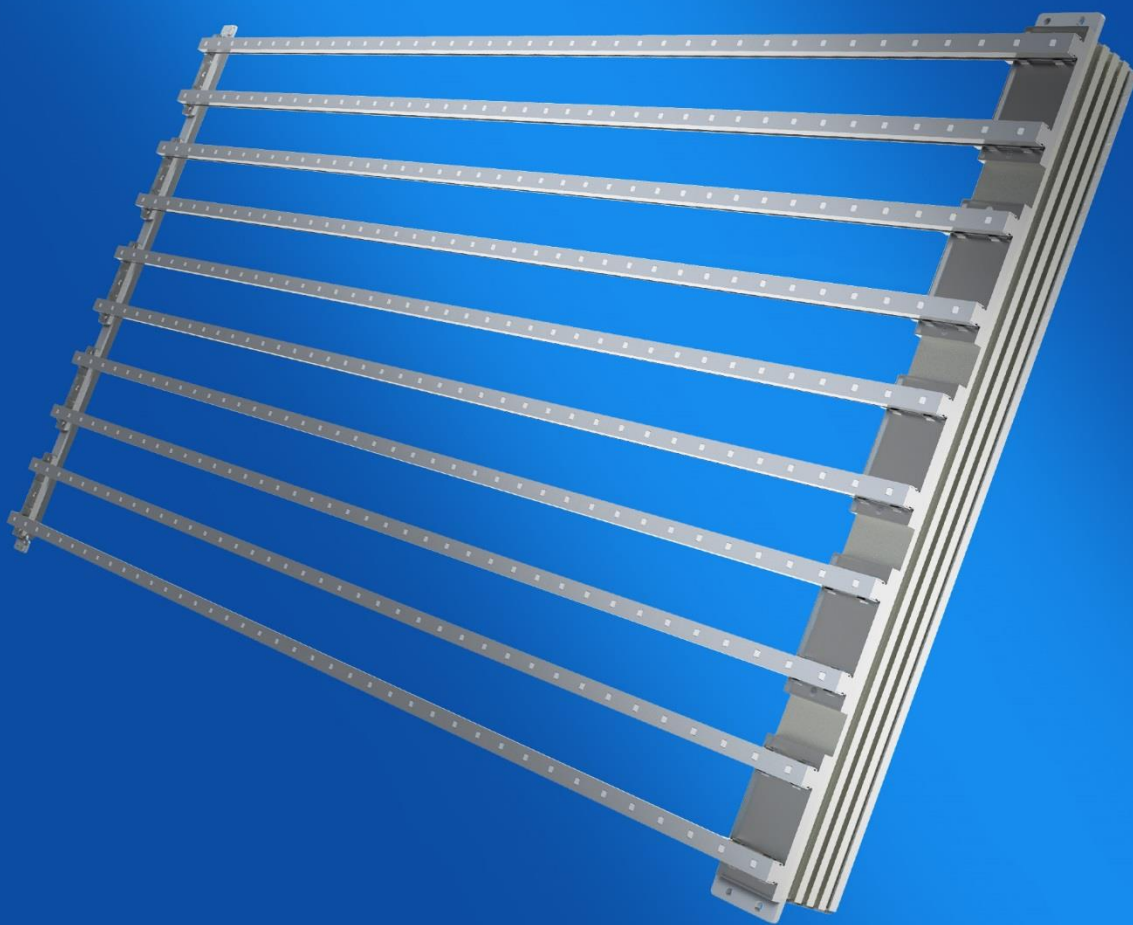

## 产品手册 PRODUCT MANUAL

高亮度

高通透

灵活安装

MediaGrille®

夜用灯光屏

# 灯光屏 | N 系列 |

2021-V1.0

**TRANSPARENCY** 高通透

78%通透率，使建筑幕墙变成逼真视频墙

**LIGHT** 轻薄

重量轻，6.4kg/m<sup>2</sup>，易于安装和维护

**HOISTING** 全吊装结构

采用全吊装结构，节省安装结构成本

**FRONT FIX** 前维护

可前后安装，大大提高了现场安装的各种适应性条件

**Unilumin**  
洲明文创 | JOYWAY

点亮大视界 · 温暖片寸心

产品规格

产品型号	N-5050
LED	SMD 3535 普亮 (3R3G3B) (R≥680mcd, G≥1600mcd, B≥345mcd)
外壳材料	铝型材 & PC 面罩 (可定制颜色)
像素间距	50mm/50mm
分辨率	400 dot/m <sup>2</sup>
单元方向	水平/垂直
标准单元尺寸	1000×500mm
分辨率/单元	20×10 点
亮度	1500 nit
通透率	78%
重量	6.4 kg/m <sup>2</sup> (不含外置电源)
输入电压	AC 110 -240 V
峰值功耗	195w/m <sup>2</sup>
安装方式	前安装 & 后安装
防护等级	IP67
灰度等级	RGB 16384 bit (3×14bit)
刷新频率	≥1920 Hz
换帧频率	≥60 Hz
使用环境	温度: -30 to +60 ; 湿度: 10%-90%