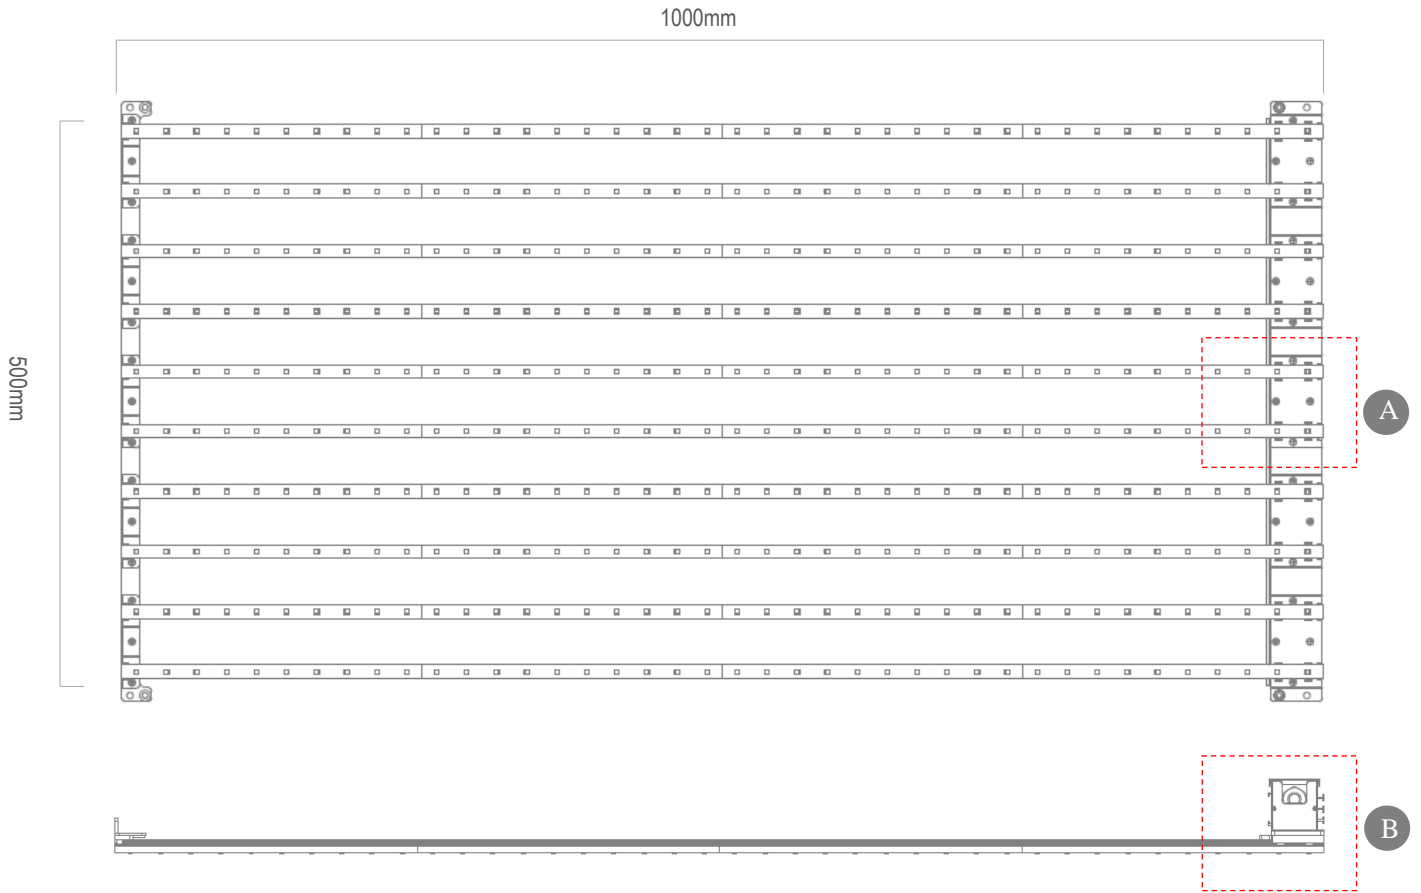

**FRONT FIX** 前维护

可前后安装，大大提高了现场安装的各种适应性条件

**Unilumin**  
洲明文创 | JOYWAY

点亮大视界 · 温暖片寸心

产品规格

产品型号	N-5050
LED	SMD 3535 普亮 (3R3G3B) (R≥680mcd, G≥1600mcd, B≥345mcd)
外壳材料	铝型材 & PC 面罩 (可定制颜色)
像素间距	50mm/50mm
分辨率	400 dot/m <sup>2</sup>
单元方向	水平/垂直
标准单元尺寸	1000×500mm
分辨率/单元	20×10 点
亮度	1500 nit
通透率	78%
重量	6.4 kg/m <sup>2</sup> (不含外置电源)
输入电压	AC 110 -240 V
峰值功耗	195w/m <sup>2</sup>
安装方式	前安装 & 后安装
防护等级	IP67
灰度等级	RGB 16384 bit (3×14bit)
刷新频率	≥1920 Hz
换帧频率	≥60 Hz
使用环境	温度: -30 to +60 ; 湿度: 10%-90%

※ 参数会根据具体项目有所调整

产品外观

单元尺寸

说明：该单元尺寸为 N-2550 标准尺寸，单元长度可定制，高度不可定制

项目案例

苏州高铁新城

面积:324 m<sup>2</sup> 时间:2020年05月 地点:江苏 苏州

**Unilumin**  
洲明文创 | JOYWAY