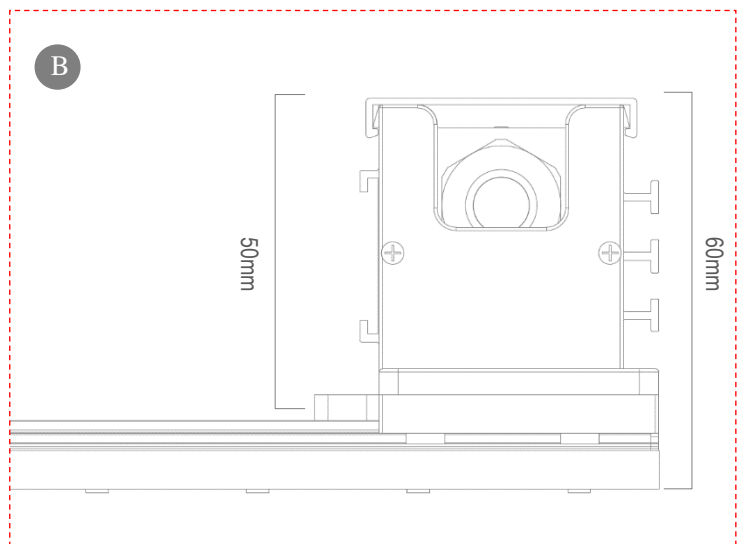

**FRONT FIX** 前维护

可前后安装，大大提高了现场安装的各种适应性条件

**Unilumin**  
洲明文创 | JOYWAY

点亮大视界 · 温暖片寸心

产品规格

产品型号	N-5050
LED	SMD 3535 普亮 (3R3G3B) (R≥680mcd, G≥1600mcd, B≥345mcd)
外壳材料	铝型材 & PC 面罩 (可定制颜色)
像素间距	50mm/50mm
分辨率	400 dot/m <sup>2</sup>
单元方向	水平/垂直
标准单元尺寸	1000×500mm
分辨率/单元	20×10 点
亮度	1500 nit
通透率	78%
重量	6.4 kg/m <sup>2</sup> (不含外置电源)
输入电压	AC 110 -240 V
峰值功耗	195w/m <sup>2</sup>
安装方式	前安装 & 后安装
防护等级	IP67
灰度等级	RGB 16384 bit (3×14bit)
刷新频率	≥1920 Hz
换帧频率	≥60 Hz
使用环境	温度: -30 to +60 ; 湿度: 10%-90%

※ 参数会根据具体项目有所调整

产品外观

单元尺寸

说明：该单元尺寸为 N-2550 标准尺寸，单元长度可定制，高度不可定制

项目案例

苏州高铁新城

面积:324 m<sup>2</sup> 时间:2020年05月 地点:江苏 苏州

**Unilumin**  
洲明文创 | JOYWAY