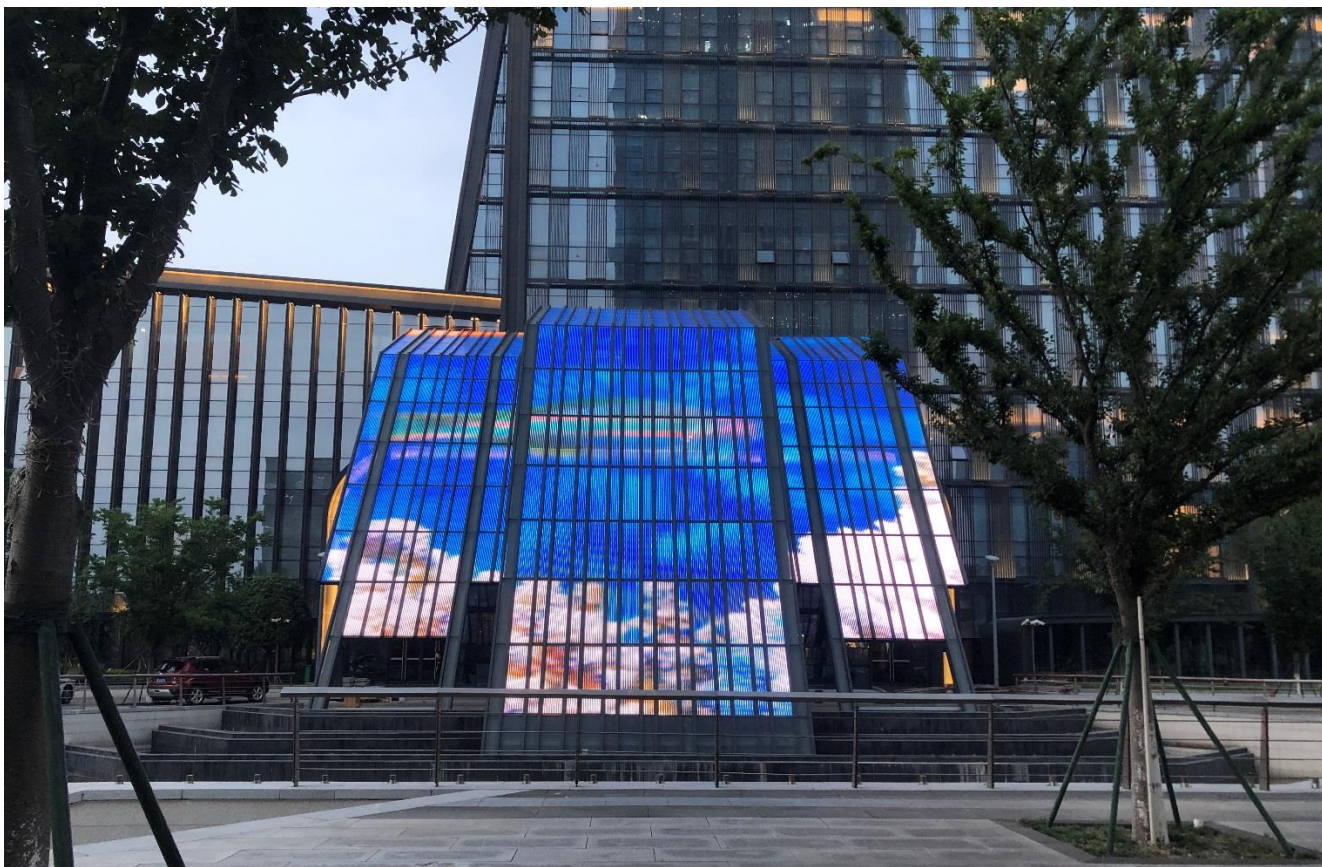

※ 参数会根据具体项目有所调整

产品外观

单元尺寸

说明：该单元尺寸为 N-2550 标准尺寸，单元长度可定制，高度不可定制

项目案例

苏州高铁新城

面积:324 m<sup>2</sup> 时间:2020年05月 地点:江苏 苏州

**Unilumin**  
洲明文创 | JOYWAY