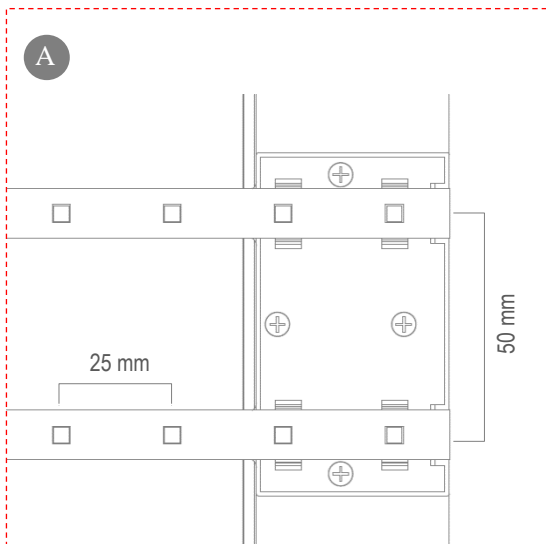

可前后安装，大大提高了现场安装的各种适应性条件

Unilumin
洲明文创 | JOYWAY

点亮大视界 · 温暖片寸心

产品规格

产品型号	N-2550
LED	SMD 3535 普亮 (R≥680mcd, G≥1600mcd, B≥345mcd)
外壳材料	铝型材 & PC 面罩 (可定制颜色)
像素间距	25mm/50mm
分辨率	800 dot/m ²
单元方向	水平/垂直
标准单元尺寸	1000×500mm
分辨率/单元	40×10 点
亮度	1500 nit
通透率	78%
重量	7 kg/m ²
输入电压	AC 110 -240 V
峰值功耗	195 w/m ²
安装方式	前安装 & 后安装
防护等级	IP67
灰度等级	RGB 16384 bit (3×14bit)
刷新频率	≥1920 Hz
换帧频率	≥60 Hz
使用环境	温度: -30 to +60 ; 湿度: 10%-90%

※ 参数会根据具体项目有所调整

产品外观

单元尺寸

说明：该单元尺寸为 N-2550 标准尺寸，单元长度可定制，高度不可定制

项目案例

苏州高铁新城

面积:324 m² 时间:2020年05月 地点:江苏 苏州

Unilumin
洲明文创 | JOYWAY