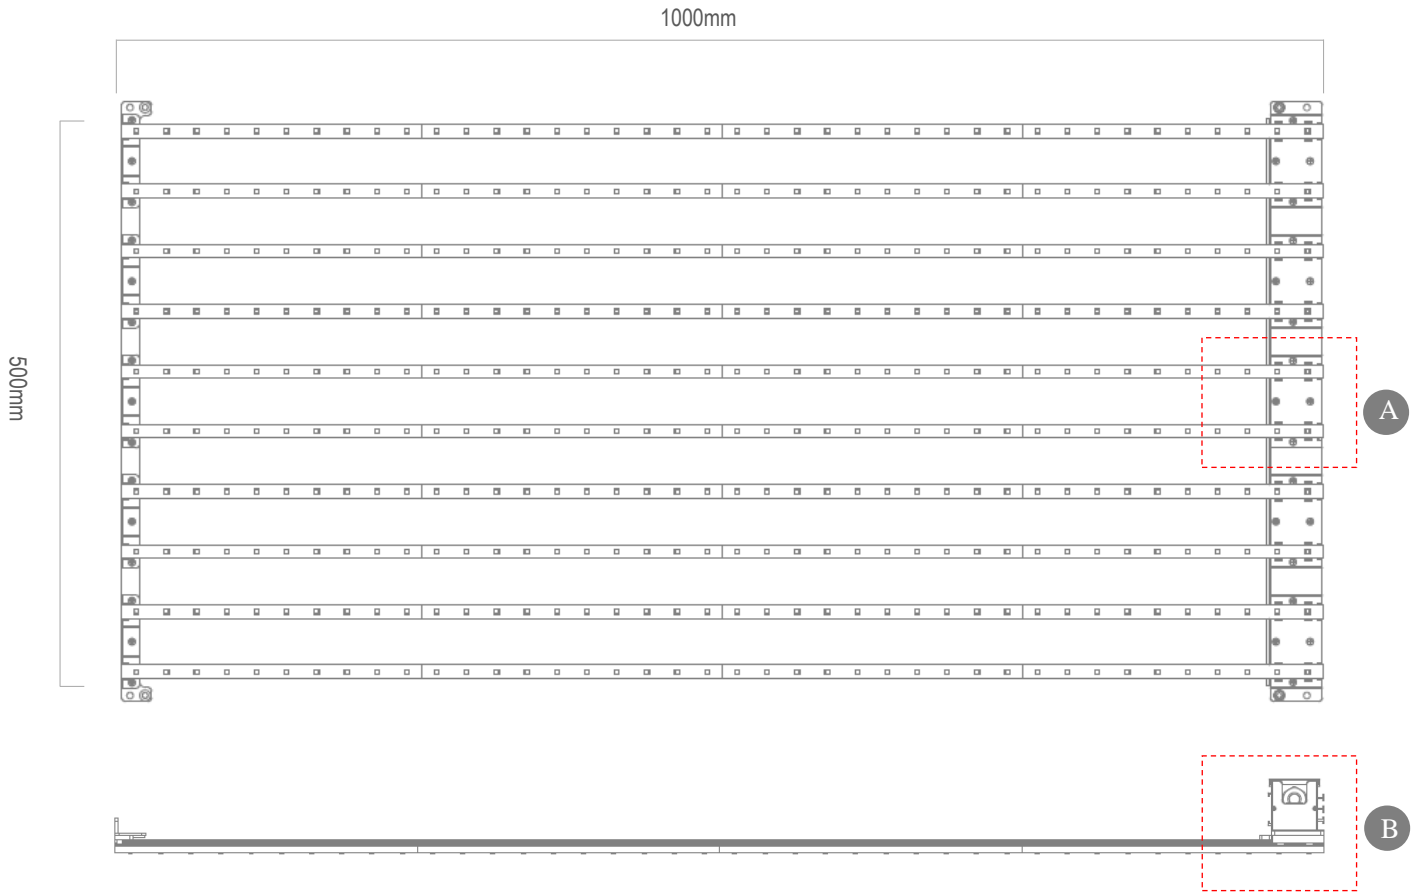

可前后安装，大大提高了现场安装的各种适应性条件

Unilumin
洲明文创 | JOYWAY

点亮大视界 · 温暖片寸心

产品规格

产品型号	N-2550
LED	SMD 3535 普亮 (R≥680mcd, G≥1600mcd, B≥345mcd)
外壳材料	铝型材 & PC 面罩 (可定制颜色)
像素间距	25mm/50mm
分辨率	800 dot/m ²
单元方向	水平/垂直
标准单元尺寸	1000×500mm
分辨率/单元	40×10 点
亮度	1500 nit
通透率	78%
重量	7 kg/m ²
输入电压	AC 110 -240 V
峰值功耗	195 w/m ²
安装方式	前安装 & 后安装
防护等级	IP67
灰度等级	RGB 16384 bit (3×14bit)
刷新频率	≥1920 Hz
换帧频率	≥60 Hz
使用环境	温度: -30 to +60 ; 湿度: 10%-90%

※ 参数会根据具体项目有所调整

产品外观

单元尺寸

说明：该单元尺寸为 N-2550 标准尺寸，单元长度可定制，高度不可定制

项目案例

苏州高铁新城

面积:324 m² 时间:2020年05月 地点:江苏 苏州

Unilumin
洲明文创 | JOYWAY