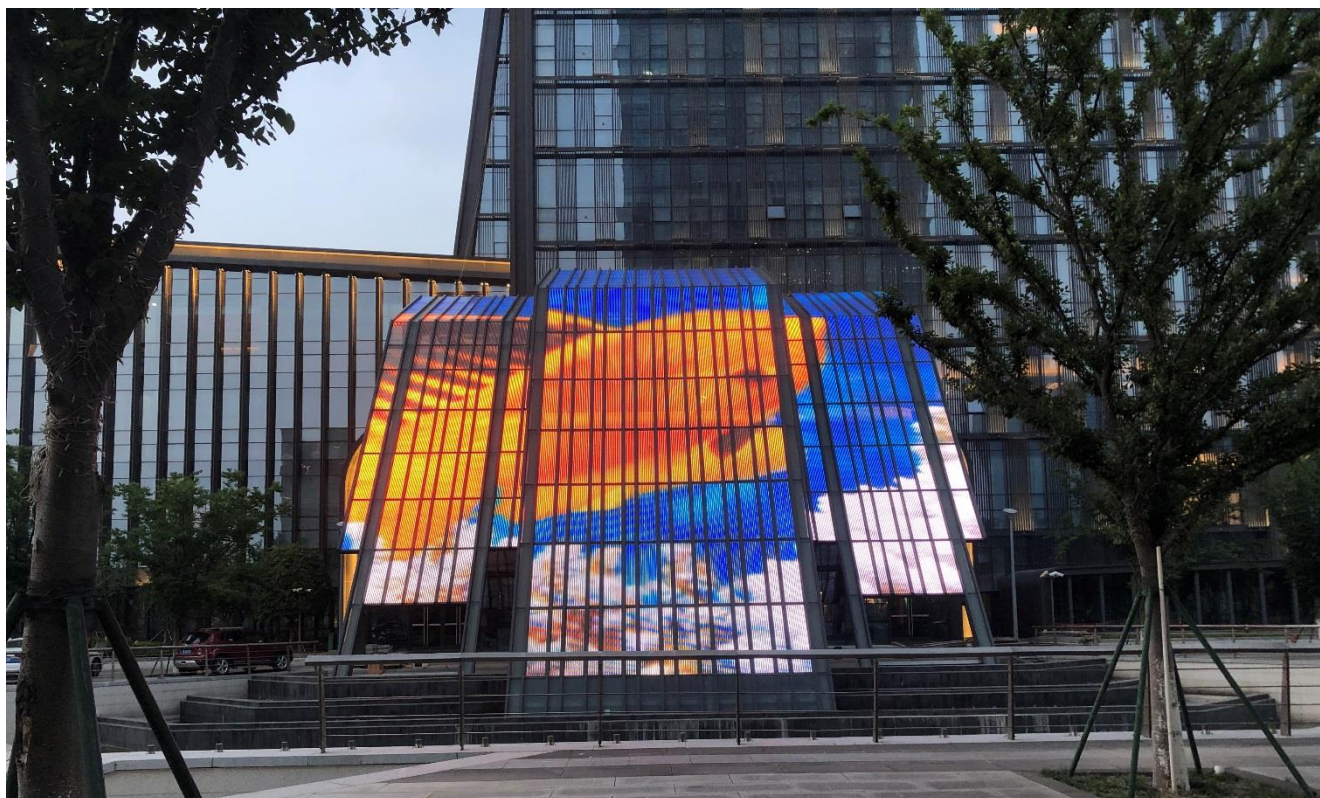

项目案例

苏州高铁新城

面积:324 m² 时间:2020年05月 地点:江苏 苏州