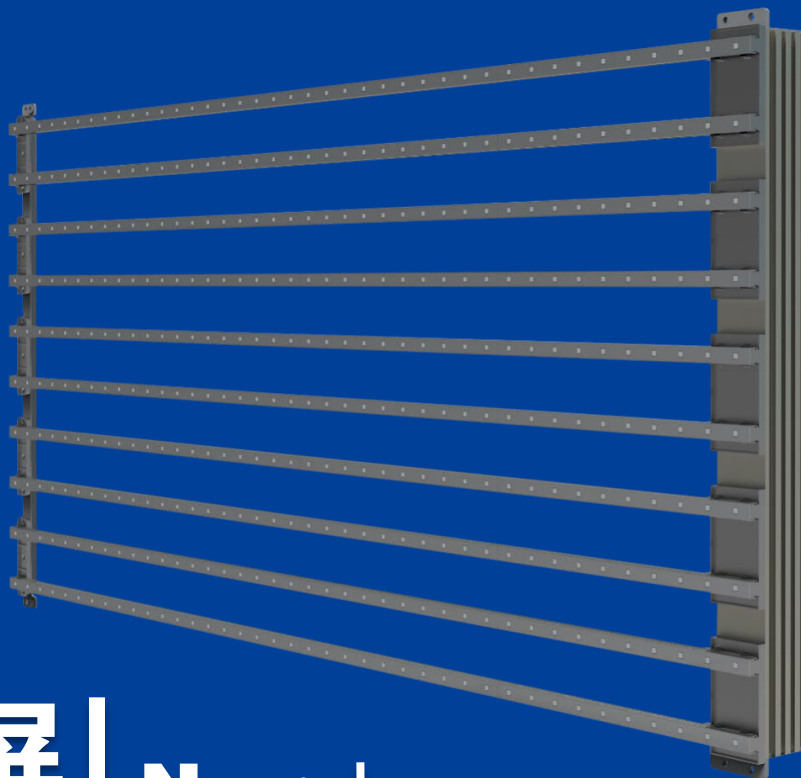

N系列

产品手册 PRODUCT MANUAL

高亮度

高通透

灵活安装

MediaGrille®

夜用灯光屏

| 灯光屏 | N 系列 |

2021-V1.0

高通透

78%通透率，使建筑幕墙变成逼真视频墙

轻薄

重量轻，6.4kg/m²，易于安装和维护

全吊装结构

采用全吊装结构，节省安装结构成本

夜经济专用

夜游经济专享，低成本户外显示

低功耗

采用高亮 LED 和高转换效率电源，功耗比传统产品减少一半以上

IP67 高防护等级

行业内首次实现整屏 IP67 防护等级，有效延长产品使用寿命

全天候

在温度 -30 至 60 无故障工作，抗风设计可承受强风

前维护

可前后安装，大大提高了现场安装的各种适应性条件

Unilumin
洲明文创 | JOYWAY

点亮大视界 · 温暖片寸心

产品规格

产品型号	N-2550
LED	SMD 3535 普亮 (R≥680mcd, G≥1600mcd, B≥345mcd)
外壳材料	铝型材 & PC 面罩 (可定制颜色)
像素间距	25mm/50mm
分辨率	800 dot/m ²
单元方向	水平/垂直
标准单元尺寸	1000×500mm
分辨率/单元	40×10 点
亮度	1500 nit
通透率	78%
重量	7 kg/m ²
输入电压	AC 110 -240 V
峰值功耗	195 w/m ²
安装方式	前安装 & 后安装
防护等级	IP67
灰度等级	RGB 16384 bit (3×14bit)
刷新频率	≥1920 Hz
换帧频率	≥60 Hz
使用环境	温度: -30 to +60 ; 湿度: 10%-90%