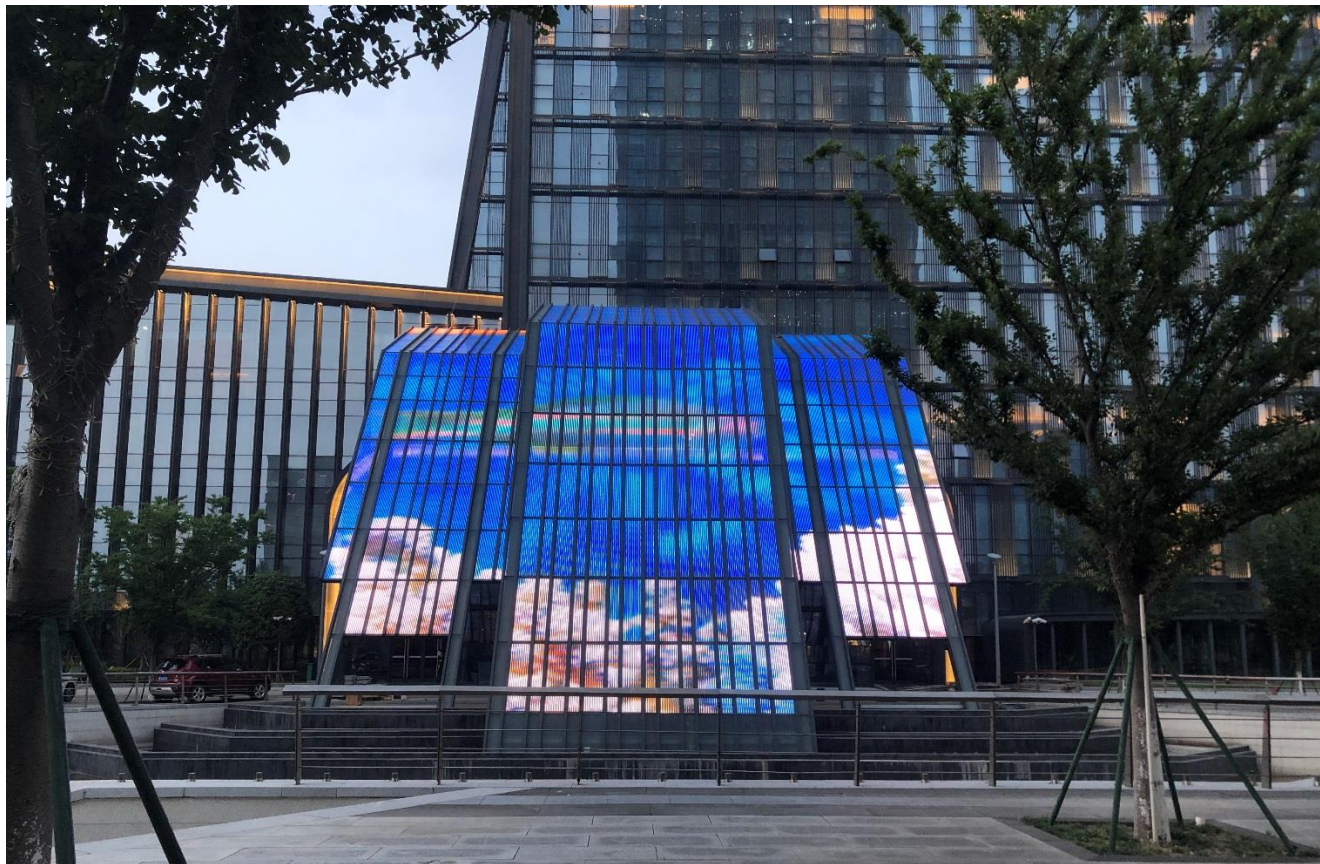

项目案例

苏州高铁新城

面积:324 m² 时间:2020年05月 地点:江苏 苏州