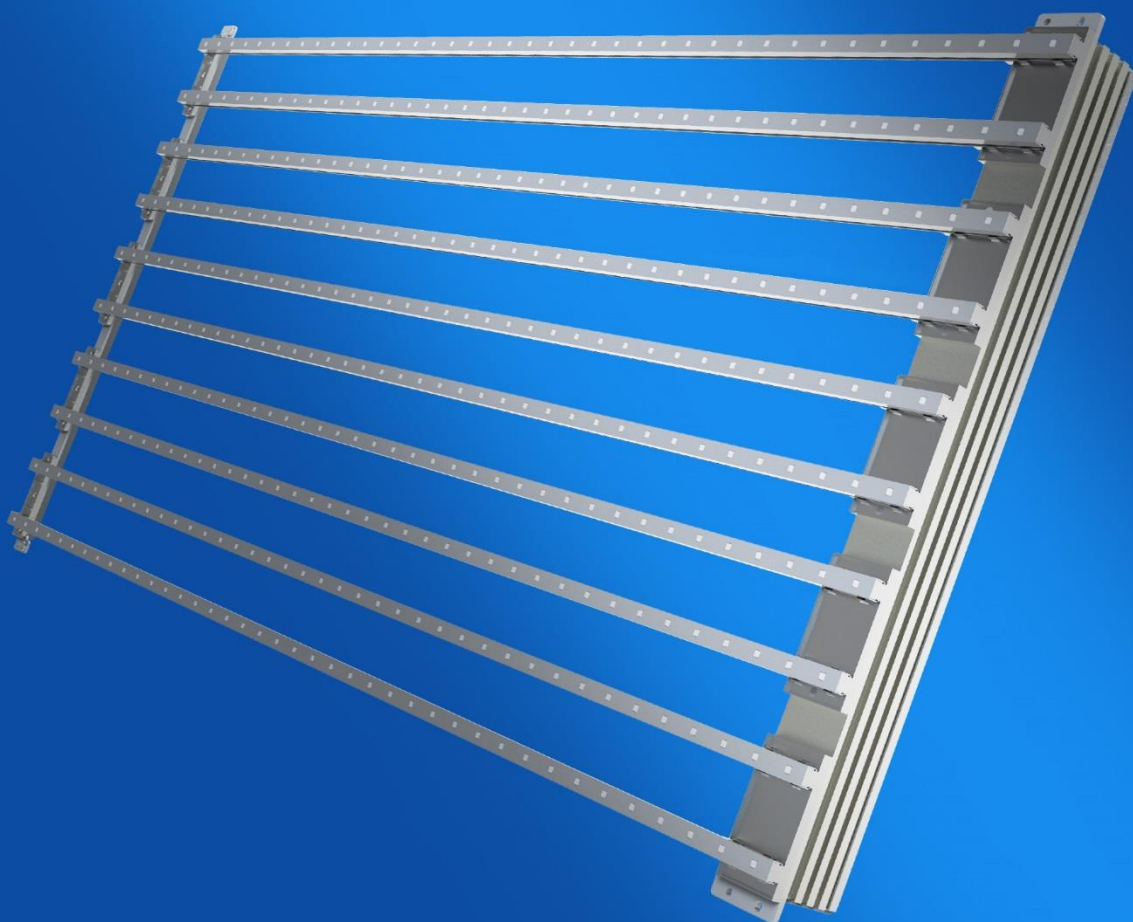

N系列

产品手册 PRODUCT MANUAL

高亮度

高通透

灵活安装

MediaGrille®

夜用灯光屏

| 灯光屏 | N 系列 |

2021-V1.0

高通透

78%通透率，使建筑幕墙变成逼真视频墙

轻薄

重量轻，6.4kg/m²，易于安装和维护

全吊装结构

采用全吊装结构，节省安装结构成本

夜经济专用

夜游经济专享，低成本户外显示

低功耗

采用高亮 LED 和高转换效率电源，功耗比传统产品减少一半以上

IP67 高防护等级

行业内首次实现整屏 IP67 防护等级，有效延长产品使用寿命

全天候

在温度 -30 至 60 无故障工作，抗风设计可承受强风

前维护

可前后安装，大大提高了现场安装的各种适应性条件

Unilumin
洲明文创 | JOYWAY

点亮大视界 · 温暖片寸心

产品规格

产品型号	N-2550
LED	SMD 3535 普亮 (R≥680mcd, G≥1600mcd, B≥345mcd)
外壳材料	铝型材 & PC 面罩 (可定制颜色)
像素间距	25mm/50mm
分辨率	800 dot/m ²
单元方向	水平/垂直
标准单元尺寸	1000×500mm
分辨率/单元	40×10 点
亮度	1500 nit
通透率	78%
重量	7 kg/m ²
输入电压	AC 110 -240 V
峰值功耗	195 w/m ²
安装方式	前安装 & 后安装
防护等级	IP67
灰度等级	RGB 16384 bit (3×14bit)
刷新频率	≥1920 Hz
换帧频率	≥60 Hz
使用环境	温度: -30 to +60 ; 湿度: 10%-90%