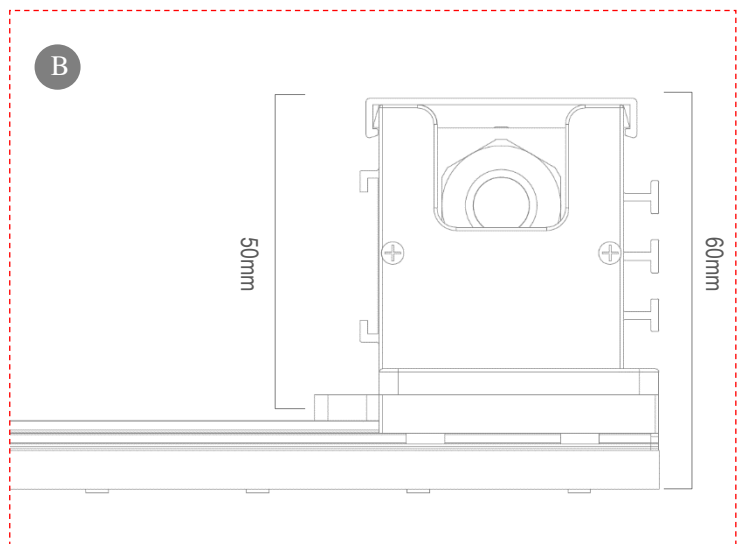

可前后安装，大大提高了现场安装的各种适应性条件

Unilumin
洲明文创 | JOYWAY

点亮大视界 · 温暖片寸心

产品规格

产品型号	N-2550
LED	SMD 3535 普亮 (R≥680mcd, G≥1600mcd, B≥345mcd)
外壳材料	铝型材 & PC 面罩 (可定制颜色)
像素间距	25mm/50mm
分辨率	800 dot/m ²
单元方向	水平/垂直
标准单元尺寸	1000×500mm
分辨率/单元	40×10 点
亮度	1500 nit
通透率	78%
重量	7 kg/m ²
输入电压	AC 110 -240 V
峰值功耗	195 w/m ²
安装方式	前安装 & 后安装
防护等级	IP67
灰度等级	RGB 16384 bit (3×14bit)
刷新频率	≥1920 Hz
换帧频率	≥60 Hz
使用环境	温度: -30 to +60 ; 湿度: 10%-90%

※ 参数会根据具体项目有所调整

产品外观

单元尺寸

说明：该单元尺寸为 N-2550 标准尺寸，单元长度可定制，高度不可定制

项目案例

苏州高铁新城

面积:324 m² 时间:2020年05月 地点:江苏 苏州

Unilumin
洲明文创 | JOYWAY